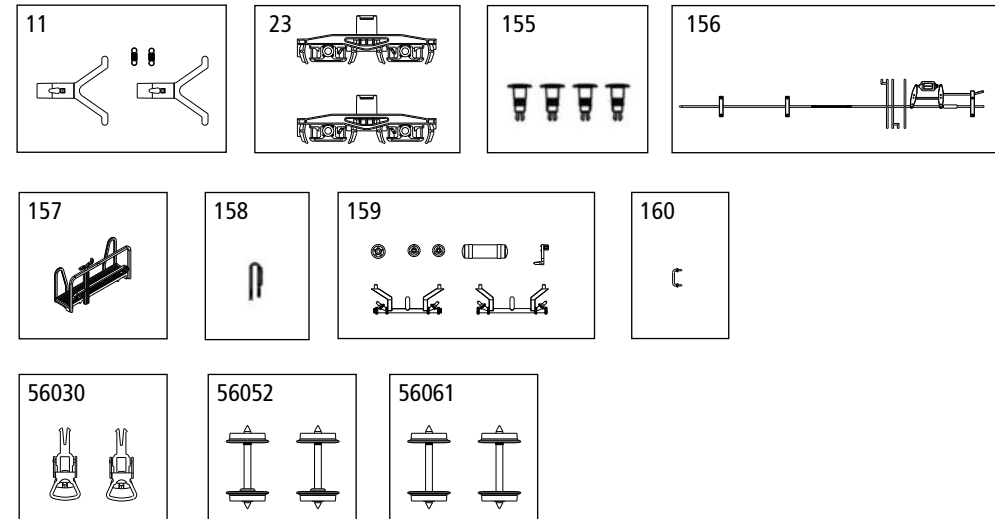

*Grupo de precio *价格表 *Priscategorie *ценовая категория

Druckgaskesselwagen

High Pressure Tank Car

Wagon citerne à bogies pour transport de gaz

油罐车

包装及说明书内包含重要信息, 请保留备用

ERSATZTEILE

Spare parts · Pièces détachées · Parti di ricambio

Repuestos · 配件 · Reserveonderdelen · Запасные части

Bei Ersatzteilenanforderung bitte immer die vollständige Ersatzteil-Nr. angeben.
Hinweis: Für dieses Modell sind nur die unten aufgeführten Ersatzteile erhältlich!
Please order the wanted spare part with the complete spare part item number.
Note: Only the spare parts listed below are available for this model!
Pour commander des pièces de rechange, ne pas oublier de donner le Numéro d'Article de la pièce demandée.
Note: Seules les pièces demandées sont disponibles pour ce modèle!
订购配件时请附上完整的配件号码。注: 这个模型, 只有以下配件可订购!

54655-90-7000

PIKO Spielwaren GmbH · Lutherstraße 30 · 96515 Sonneberg · GERMANY
德国比高有限公司 · 德国图林根州索内堡市路德街30号